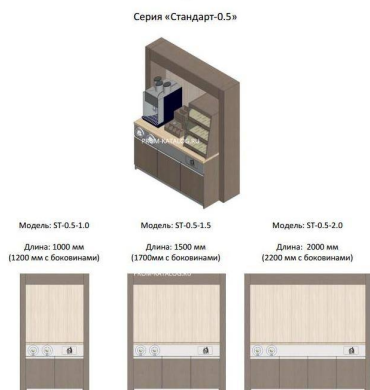

## Коммерческое предложение от 06.04.2025

Наименование товара: Кофе модуль АЗС-торговые решения серия Стандарт-0.5 ST-0.5-2.0

Ссылка на товар: <https://prom-katalog.ru/catalog/barnye-moduli/kofe-modul-azs-torgovye-resheniya-seriya-standart-0-5-st-0-5-2-0>

### Характеристики

Тип двери	Глухая дверь
Количество отделений	4
Материал корпуса	ЛДСП
Количество дверей	4 шт
Высота, мм	2100 мм
Длина, мм	2200 мм
Ширина, мм	700 мм

---

Информация носит справочный характер и не является публичной офертой, определяемой ст. 437 ГК РФ. Убедительная просьба уточнять цены и наличие по телефону у вашего менеджера.