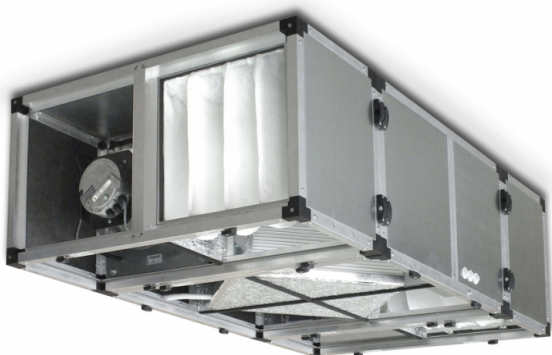

Коммерческое предложение от 09.04.2025

Наименование товара: Приточно-вытяжная вентиляционная установка Эльф ЭКО 2000 ЕС без догрева

Ссылка на товар: https://prom-katalog.ru/catalog/ventilyatsionnye-ustanovki/_2000_ес_-1271292504

Описание

Приточно-вытяжная вентиляционная установка Эльф ЭКО 2000 ЕС без догрева от компании Пром-Каталог.Ру

Характеристики

Страна	Россия
Производитель	Россия
Поток воздуха м3 ч	2000
Рекуперация	Есть
Тип рекуператора	Пластинчатый
Мах КПД рекуператора,%	70
Класс защиты	IP20
Управление	Механическое
Фильтры	G4/F7

Уровень шума (приток), дБа	58
Питание, В	220 В
Габариты (ВхШхГ), мм	510x1000x2270
Высота, см	51
Ширина, см	100
Глубина, см	227
Вес, кг	134
Гарантия	1 год

Информация носит справочный характер и не является публичной офертой, определяемой ст. 437 ГК РФ. Убедительная просьба уточнять цены и наличие по телефону у вашего менеджера.