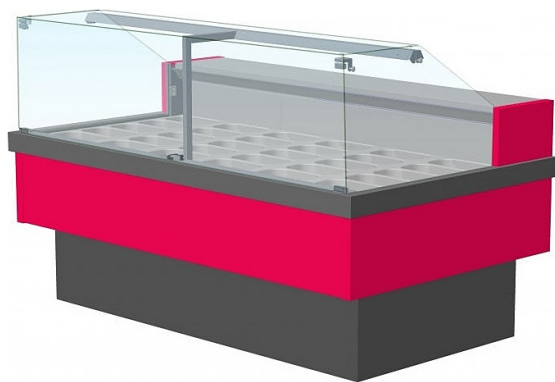

Коммерческое предложение от 13.04.2025

Наименование товара: Витрина тепловая ENTECO MASTER НЕМИГА CUBE ПСП 180 ВВ(Т)

Ссылка на товар: https://prom-katalog.ru/catalog/vitriny-teplovye/_enteco_master_cube_180_-1487111016

Характеристики

Установка	напольная
Назначение	для готовых блюд, для выпечки
Количество уровней	1
Объем	220 л
Температурный режим	60 °С
Напряжение	220 В
Ширина	1800 мм
Глубина	1130 мм
Высота	1210 мм
Страна производства	Беларусь