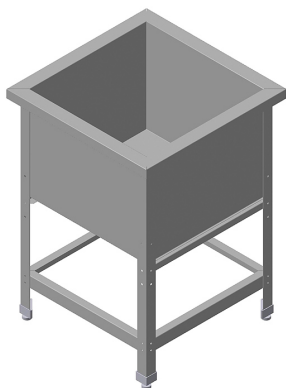

## Коммерческое предложение от 10.04.2025

Наименование товара: Ванна моечная ITERMA ВМС-Э/1-7/7

Ссылка на товар: [https://prom-katalog.ru/catalog/vanny-moechnye/iterma\\_1\\_7\\_7](https://prom-katalog.ru/catalog/vanny-moechnye/iterma_1_7_7)

### Описание

Ванна моечная ITERMA ВМС-Э/1-7/7 от компании Пром-Каталог.Ру

### Характеристики

Установка	напольная
Разновидность	открытая
Тип мойки	сварная
Материал каркаса	оцинкованная сталь
Материал ванны	нерж. сталь
Количество раковин	1
Рабочая поверхность	нет
Обвязка	+
Размеры раковины (ДхШхВ)	600х600 мм
Глубина раковины	450 мм

Ширина	700 мм
Глубина	700 мм
Высота	850 мм
Вес (с упаковкой)	30 кг
Страна производства	Россия

---

Информация носит справочный характер и не является публичной офертой, определяемой ст. 437 ГК РФ. Убедительная просьба уточнять цены и наличие по телефону у вашего менеджера.