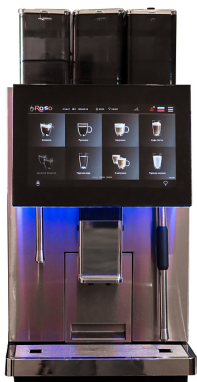

Коммерческое предложение от 10.04.2025

Наименование товара: Кофемашина Rosso BTB-301-3D

Ссылка на товар: https://prom-katalog.ru/catalog/professionalnye-kofemashiny/_rosso_btbt_301_3d

Описание

Кофемашина **Rosso BTB-301-3D** используется в офисах, на предприятиях общественного питания и торговли для приготовления кофе и напитков на его основе. Модель оснащена сенсорным интеллектуальным экраном высокой четкости с технологией full-color и антибликовым покрытием, диагональю 30 см, системой подсветки RGB и съемной моющейся металлической кофеваркой. Корпус выполнен из нержавеющей стали.

Особенности:

- Приготовление любого напитка одним нажатием
- Автоматический слив отработанной воды
- Функция подогрева молока
- Крышка бункера для зерен с защелкой
- Уникальная система управления:
 - Мониторинг состояния
 - Автоматическая розничная торговля
 - Анализ операционных данных
 - Управление пользователями

Дополнительные характеристики:

- Производительность: 250 чашек/день
- Габариты в упаковке: 689x439x798 мм

Характеристики

Разновидность кофемашины	суперавтомат
Объем бойлера	0.7 л
Тип кофе	зерновой
Материал корпуса	нерж. сталь
Напряжение	220 В
Мощность	2.7 кВт
Ширина	340 мм
Глубина	584 мм
Высота	728 мм
Вес (без упаковки)	47.5 кг
Вес (с упаковкой)	53.5 кг
Цвет	серебристый
Страна производства	Китай
Кофеварка	Да
Бренд	Rosso